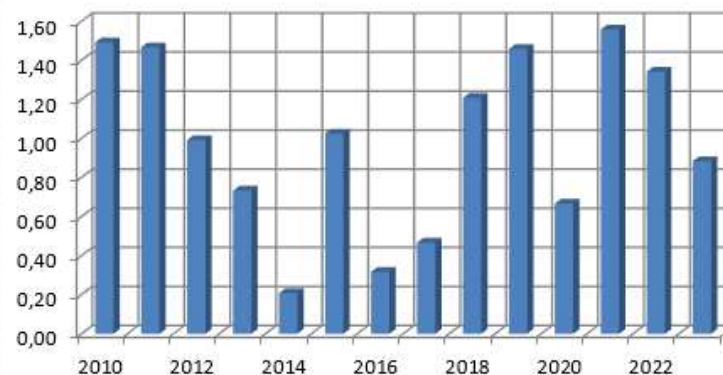

Sum rute 9 - Dreganes - Øklandsveg

År	Km											% av kjente dyr				
		Bukk	Kolle	Spissbukk	Kalv	Tot	Ukjent	SUM	Bukk	Kolle	Spissbukk	Kalv	% Ukjent			
2010	120	1,49	3	95	29	49	176	3	179	0,02	0,54	0,16	0,28	1,68		
2011	120	1,47	5	81	34	48	168	8	176	0,03	0,48	0,20	0,29	4,55		
2012	120	0,99	8	65	7	29	109	10	119	0,07	0,60	0,06	0,27	8,40		
2013	120	0,73	3	52	5	22	82	6	88	0,04	0,63	0,06	0,27	6,82		
2014	120	0,21	0	12	0	6	18	7	25	0,00	0,67	0,00	0,33	28,00		
2015	120	1,03	2	68	11	26	107	16	123	0,02	0,64	0,10	0,24	13,01		
2016	120	0,32	1	21	3	11	36	2	38	0,03	0,58	0,08	0,31	5,26		
2017	120	0,47	3	24	0	7	34	22	56	0,09	0,71	0,00	0,21	39,29		
2018	120	1,21	7	61	2	32	102	43	145	0,07	0,60	0,02	0,31	29,66		
2019	120	1,46	8	58	1	50	117	58	175	0,07	0,50	0,01	0,43	33,14		
2020	120	0,67	1	38	0	22	61	19	80	0,02	0,62	0,00	0,36	23,75		
2021	120	1,56	2	85	5	49	141	46	187	0,01	0,60	0,04	0,35	24,60		
2022	120	1,34	16	77	0	34	127	34	161	0,13	0,61	0,00	0,27	21,12		
2023	120	0,88	0	49	2	23	74	32	106	0,00	0,66	0,03	0,31	30,19		

Sett pr km