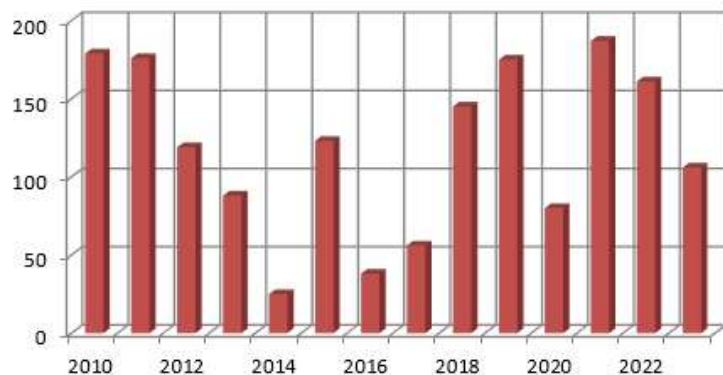

Sum rute 9 - Dreganes - Øklandsveg

År	Km											% av kjente dyr				
		Bukk	Kolle	Spissbukk	Kalv	Tot	Ukjent	SUM	Bukk	Kolle	Spissbukk	Kalv	% Ukjent			
2010	120	1,49	3	95	29	49	176	3	179	0,02	0,54	0,16	0,28	1,68		
2011	120	1,47	5	81	34	48	168	8	176	0,03	0,48	0,20	0,29	4,55		
2012	120	0,99	8	65	7	29	109	10	119	0,07	0,60	0,06	0,27	8,40		
2013	120	0,73	3	52	5	22	82	6	88	0,04	0,63	0,06	0,27	6,82		
2014	120	0,21	0	12	0	6	18	7	25	0,00	0,67	0,00	0,33	28,00		
2015	120	1,03	2	68	11	26	107	16	123	0,02	0,64	0,10	0,24	13,01		
2016	120	0,32	1	21	3	11	36	2	38	0,03	0,58	0,08	0,31	5,26		
2017	120	0,47	3	24	0	7	34	22	56	0,09	0,71	0,00	0,21	39,29		
2018	120	1,21	7	61	2	32	102	43	145	0,07	0,60	0,02	0,31	29,66		
2019	120	1,46	8	58	1	50	117	58	175	0,07	0,50	0,01	0,43	33,14		
2020	120	0,67	1	38	0	22	61	19	80	0,02	0,62	0,00	0,36	23,75		
2021	120	1,56	2	85	5	49	141	46	187	0,01	0,60	0,04	0,35	24,60		
2022	120	1,34	16	77	0	34	127	34	161	0,13	0,61	0,00	0,27	21,12		
2023	120	0,88	0	49	2	23	74	32	106	0,00	0,66	0,03	0,31	30,19		

Tellinger