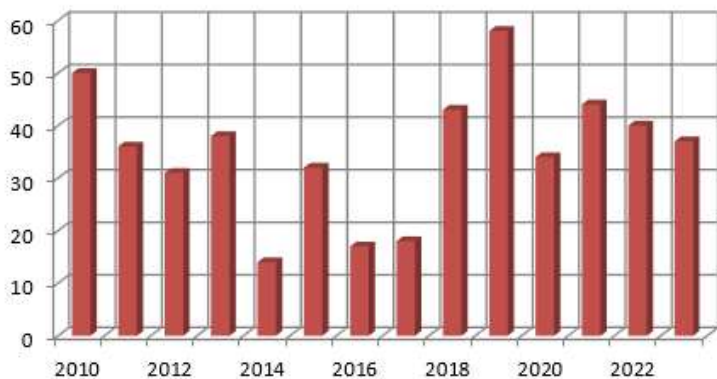

Tellinger

Sett pr km

Maks rute 9 - Dreganes - Øklandsveg

											% av kjente dyr				
År	Km	Bukk	Kolle	Spissbukk Kalv	Tot	Ukjent	SUM	Bukk	Kolle	Spissbukk Kalv	% Ukjent				
2010	20	2,50	1	24	9	15	49	2	50	0,02	0,49	0,18	0,31	4,00	
2011	20	1,80	2	18	7	10	37	2	36	0,05	0,49	0,19	0,27	5,56	
2012	20	1,55	3	17	3	9	32	5	31	0,09	0,53	0,09	0,28	16,13	
2013	20	1,90	1	28	1	8	38	3	38	0,03	0,74	0,03	0,21	7,89	
2014	20	0,70	0	6	0	3	9	5	14	0,00	0,67	0,00	0,33	35,71	
2015	20	1,60	1	17	7	7	32	9	32	0,03	0,53	0,22	0,22	28,13	
2016	20	0,85	1	8	2	5	16	2	17	0,06	0,50	0,13	0,31	11,76	
2017	20	0,90	2	8	0	3	13	6	18	0,15	0,62	0,00	0,23	33,33	
2018	20	2,15	3	18	1	10	32	15	43	0,09	0,56	0,03	0,31	34,88	
2019	20	2,90	4	23	1	19	47	25	58	0,09	0,49	0,02	0,40	43,10	
2020	20	1,70	1	18	0	9	28	10	34	0,04	0,64	0,00	0,32	29,41	
2021	20	2,20	2	20	3	14	39	14	44	0,05	0,51	0,08	0,36	31,82	
2022	20	2,00	4	19	0	9	32	11	40	0,13	0,59	0,00	0,28	27,50	
2023	20	1,85	0	15	1	10	26	11	37	0,00	0,58	0,04	0,38	29,73	

Tellinger

Sett pr km