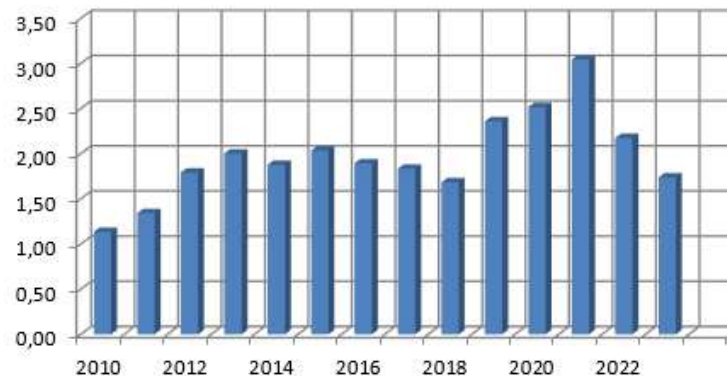

Sum rute 8 - Hiksdal - Fikse

% av kjente dyr

År	Km	Bukk	Kolle	Spissbukk Kalv	Tot	Ukjent	SUM	Bukk	Kolle	Spissbukk Kalv	% Ukjent			
2010	120	1,13	1	79	0	26	106	30	136	0,01	0,75	0,00	0,25	22,06
2011	120	1,34	2	74	2	37	115	46	161	0,02	0,64	0,02	0,32	28,57
2012	120	1,79	3	112	3	53	171	44	215	0,02	0,65	0,02	0,31	20,47
2013	120	2,00	8	127	21	63	219	21	240	0,04	0,58	0,10	0,29	8,75
2014	120	1,88	4	108	7	57	176	49	225	0,02	0,61	0,04	0,32	21,78
2015	120	2,03	4	122	11	65	202	42	244	0,02	0,60	0,05	0,32	17,21
2016	120	1,89	0	144	0	61	205	22	227	0,00	0,70	0,00	0,30	9,69
2017	120	1,83	0	124	4	59	187	33	220	0,00	0,66	0,02	0,32	15,00
2018	120	1,68	7	103	8	56	174	28	202	0,04	0,59	0,05	0,32	13,86
2019	120	2,36	7	123	12	67	209	74	283	0,03	0,59	0,06	0,32	26,15
2020	120	2,52	0	148	1	96	245	57	302	0,00	0,60	0,00	0,39	18,87
2021	120	3,04	21	162	10	75	268	97	365	0,08	0,60	0,04	0,28	26,58
2022	80	2,18	0	10	1	7	18	156	174	0,00	0,56	0,06	0,39	89,66
2023	80	1,74	0	7	0	6	13	126	139	0,00	0,54	0,00	0,46	90,65

Sett pr km