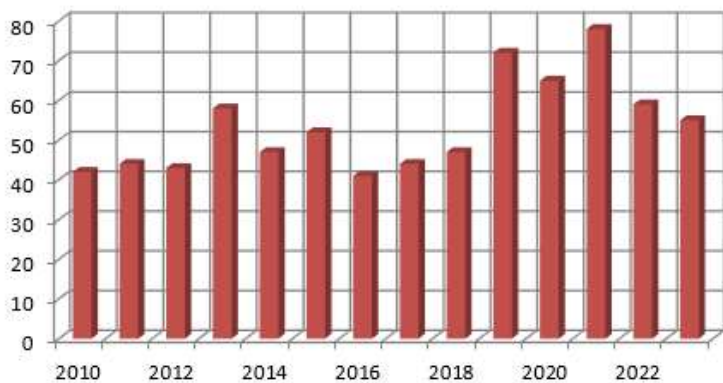

Tellinger

Sett pr km

Maks rute 8 - Hiksdal - Fikse

År	Km											% av kjente dyr				
		Bukk	Kolle	Spissbukk	Kalv	Tot	Ukjent	SUM	Bukk	Kolle	Spissbukk	Kalv	% Ukjent			
2010	20	2,10	1	16	0	6	23	24	42	0,04	0,70	0,00	0,26	57,14		
2011	20	2,20	1	25	2	13	41	25	44	0,02	0,61	0,05	0,32	56,82		
2012	20	2,15	2	27	2	12	43	21	43	0,05	0,63	0,05	0,28	48,84		
2013	20	2,90	2	29	6	15	52	8	58	0,04	0,56	0,12	0,29	13,79		
2014	20	2,35	2	21	2	13	38	15	47	0,05	0,55	0,05	0,34	31,91		
2015	20	2,60	3	27	3	14	47	14	52	0,06	0,57	0,06	0,30	26,92		
2016	20	2,05	0	29	0	13	42	9	41	0,00	0,69	0,00	0,31	21,95		
2017	20	2,20	0	26	2	13	41	15	44	0,00	0,63	0,05	0,32	34,09		
2018	20	2,35	2	26	3	15	46	26	47	0,04	0,57	0,07	0,33	55,32		
2019	20	3,60	3	37	4	19	63	29	72	0,05	0,59	0,06	0,30	40,28		
2020	20	3,25	0	38	1	25	64	15	65	0,00	0,59	0,02	0,39	23,08		
2021	20	3,90	10	44	5	24	83	42	78	0,12	0,53	0,06	0,29	53,85		
2022	20	2,95	0	5	1	5	11	54	59	0,00	0,45	0,09	0,45	91,53		
2023	20	2,75	0	7	0	6	13	55	55	0,00	0,54	0,00	0,46	100,00		

Tellinger

Sett pr km