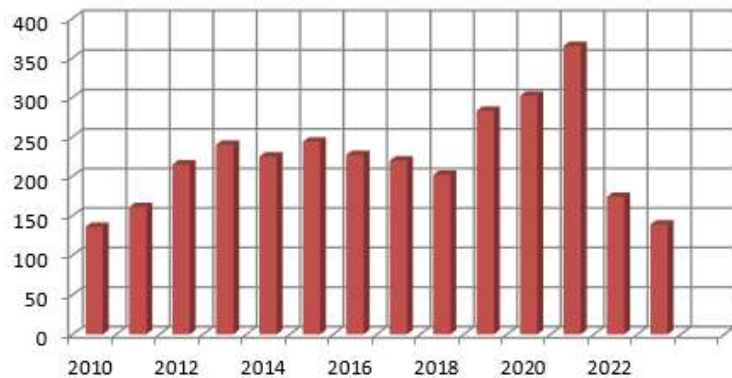

Sum rute 8 - Hiksdal - Fikse

% av kjente dyr

År	Km	Bukk	Kolle	Spissbukk Kalv	Tot	Ukjent	SUM	Bukk	Kolle	Spissbukk Kalv	% Ukjent			
2010	120	1,13	1	79	0	26	106	30	136	0,01	0,75	0,00	0,25	22,06
2011	120	1,34	2	74	2	37	115	46	161	0,02	0,64	0,02	0,32	28,57
2012	120	1,79	3	112	3	53	171	44	215	0,02	0,65	0,02	0,31	20,47
2013	120	2,00	8	127	21	63	219	21	240	0,04	0,58	0,10	0,29	8,75
2014	120	1,88	4	108	7	57	176	49	225	0,02	0,61	0,04	0,32	21,78
2015	120	2,03	4	122	11	65	202	42	244	0,02	0,60	0,05	0,32	17,21
2016	120	1,89	0	144	0	61	205	22	227	0,00	0,70	0,00	0,30	9,69
2017	120	1,83	0	124	4	59	187	33	220	0,00	0,66	0,02	0,32	15,00
2018	120	1,68	7	103	8	56	174	28	202	0,04	0,59	0,05	0,32	13,86
2019	120	2,36	7	123	12	67	209	74	283	0,03	0,59	0,06	0,32	26,15
2020	120	2,52	0	148	1	96	245	57	302	0,00	0,60	0,00	0,39	18,87
2021	120	3,04	21	162	10	75	268	97	365	0,08	0,60	0,04	0,28	26,58
2022	80	2,18	0	10	1	7	18	156	174	0,00	0,56	0,06	0,39	89,66
2023	80	1,74	0	7	0	6	13	126	139	0,00	0,54	0,00	0,46	90,65

Tellinger