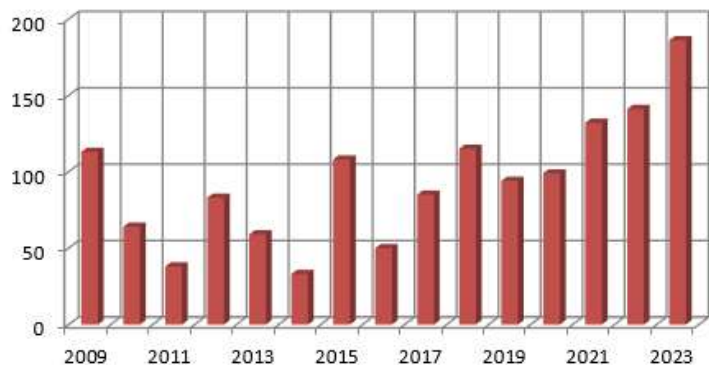

Tellinger

Sett pr km

Maks rute 11 - Vikedal

År	Km											% av kjente dyr				
		Bukk	Kolle	Spissbukk	Kalv	Tot	Ukjent	SUM	Bukk	Kolle	Spissbukk	Kalv	% Ukjent			
2009	28	4,04	17	39	6	41	103	22	113	0,17	0,38	0,06	0,40	19,47		
2010	15	4,27	7	18	0	10	35	42	64	0,20	0,51	0,00	0,29	65,63		
2011	15	2,53	7	18	3	8	36	7	38	0,19	0,50	0,08	0,22	18,42		
2012	18	4,61	8	39	5	20	72	13	83	0,11	0,54	0,07	0,28	15,66		
2013	18	3,28	13	24	2	4	43	18	59	0,30	0,56	0,05	0,09	30,51		
2014	18	1,83	6	7	0	4	17	18	33	0,35	0,41	0,00	0,24	54,55		
2015	18	6,00	12	25	9	12	58	72	108	0,21	0,43	0,16	0,21	66,67		
2016	18	2,78	5	12	3	6	26	39	50	0,19	0,46	0,12	0,23	78,00		
2017	18	4,72	17	22	0	18	57	57	85	0,30	0,39	0,00	0,32	67,06		
2018	18	6,39	13	34	2	9	58	64	115	0,22	0,59	0,03	0,16	55,65		
2019	18	5,22	12	36	5	13	66	44	94	0,18	0,55	0,08	0,20	46,81		
2020	18	5,50	26	26	11	14	77	44	99	0,34	0,34	0,14	0,18	44,44		
2021	18	7,33	19	43	15	27	104	28	132	0,18	0,41	0,14	0,26	21,21		
2022	18	7,83	20	39	1	27	87	97	141	0,23	0,45	0,01	0,31	68,79		
2023	18	10,33	21	42	1	34	98	121	186	0,21	0,43	0,01	0,35	65,05		

Tellinger

Sett pr km