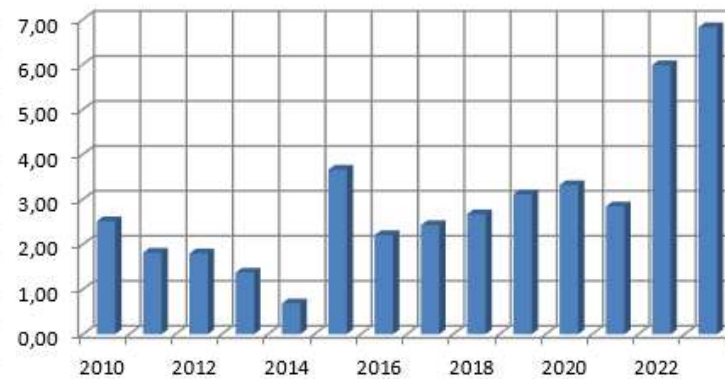

Sum rute 11 - Vikedal

År	Km									% av kjente dyr				
		Bukk	Kolle	Spissbukk	Kalv	Tot	Ukjent	SUM	Bukk	Kolle	Spissbukk	Kalv	% Ukjent	
2010	90	2,51	16	53	0	22	91	135	226	0,18	0,58	0,00	0,24	59,73
2011	90	1,81	35	70	7	32	144	19	163	0,24	0,49	0,05	0,22	11,66
2012	108	1,80	16	74	14	42	146	48	194	0,11	0,51	0,10	0,29	24,74
2013	108	1,37	28	56	3	18	105	43	148	0,27	0,53	0,03	0,17	29,05
2014	108	0,69	12	19	0	11	42	32	74	0,29	0,45	0,00	0,26	43,24
2015	108	3,66	42	86	25	48	201	194	395	0,21	0,43	0,12	0,24	49,11
2016	108	2,20	14	36	7	20	77	161	238	0,18	0,47	0,09	0,26	67,65
2017	108	2,43	28	59	0	44	131	131	262	0,21	0,45	0,00	0,34	50,00
2018	108	2,67	31	95	4	29	159	129	288	0,19	0,60	0,03	0,18	44,79
2019	108	3,11	36	107	6	41	190	146	336	0,19	0,56	0,03	0,22	43,45
2020	108	3,31	76	101	27	39	243	115	358	0,31	0,42	0,11	0,16	32,12
2021	108	2,84	50	99	25	58	232	75	307	0,22	0,43	0,11	0,25	24,43
2022	108	5,98	61	103	3	88	255	391	646	0,24	0,40	0,01	0,35	60,53
2023	108	6,82	52	153	2	121	328	409	737	0,16	0,47	0,01	0,37	55,50

Sett pr km