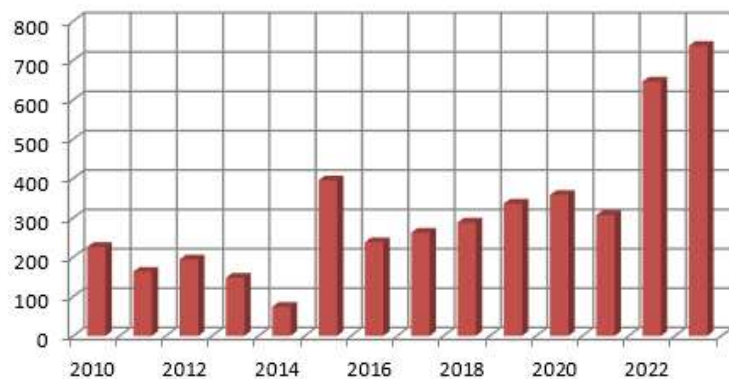

Sum rute 11 - Vikedal

År	Km									% av kjente dyr				
		Bukk	Kolle	Spissbukk	Kalv	Tot	Ukjent	SUM	Bukk	Kolle	Spissbukk	Kalv	% Ukjent	
2010	90	2,51	16	53	0	22	91	135	226	0,18	0,58	0,00	0,24	59,73
2011	90	1,81	35	70	7	32	144	19	163	0,24	0,49	0,05	0,22	11,66
2012	108	1,80	16	74	14	42	146	48	194	0,11	0,51	0,10	0,29	24,74
2013	108	1,37	28	56	3	18	105	43	148	0,27	0,53	0,03	0,17	29,05
2014	108	0,69	12	19	0	11	42	32	74	0,29	0,45	0,00	0,26	43,24
2015	108	3,66	42	86	25	48	201	194	395	0,21	0,43	0,12	0,24	49,11
2016	108	2,20	14	36	7	20	77	161	238	0,18	0,47	0,09	0,26	67,65
2017	108	2,43	28	59	0	44	131	131	262	0,21	0,45	0,00	0,34	50,00
2018	108	2,67	31	95	4	29	159	129	288	0,19	0,60	0,03	0,18	44,79
2019	108	3,11	36	107	6	41	190	146	336	0,19	0,56	0,03	0,22	43,45
2020	108	3,31	76	101	27	39	243	115	358	0,31	0,42	0,11	0,16	32,12
2021	108	2,84	50	99	25	58	232	75	307	0,22	0,43	0,11	0,25	24,43
2022	108	5,98	61	103	3	88	255	391	646	0,24	0,40	0,01	0,35	60,53
2023	108	6,82	52	153	2	121	328	409	737	0,16	0,47	0,01	0,37	55,50

Tellinger