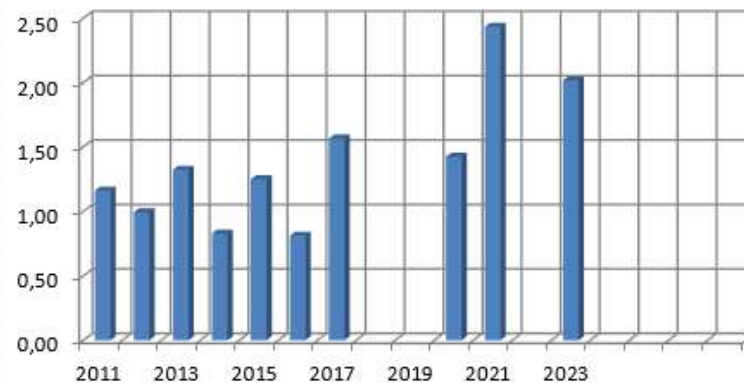

Sum rute 2 - YTRE SKJOLD VILTLAG

År	Km						Tot	Ukjent	SUM	% av kjente dyr				% Ukjent
		Bukk	Kolle	Spissbukk	Kalv					Bukk	Kolle	Spissbukk	Kalv	
2011	186	1,16	44	56	7	26	133	83	216	0,33	0,42	0,05	0,20	38,43
2012	192	0,99	32	55	12	36	135	56	191	0,24	0,41	0,09	0,27	29,32
2013	192	1,32	23	97	8	54	182	72	254	0,13	0,53	0,04	0,30	28,35
2014	192	0,83	9	36	9	2	56	103	159	0,16	0,64	0,16	0,04	64,78
2015	192	1,25	27	67	10	35	139	101	240	0,19	0,48	0,07	0,25	42,08
2016	192	0,81	14	35	5	18	72	84	156	0,19	0,49	0,07	0,25	53,85
2017	60	1,57	0	10	1	4	15	79	94	0,00	0,67	0,07	0,27	84,04
2018														
2019														
2020	120	1,43	9	9	0	3	21	150	171	0,43	0,43	0,00	0,14	87,72
2021	60	2,43	0	0	0	0	0	146	146	#DIV/0!	#DIV/0!	#DIV/0!	#DIV/0!	100,00
2022														
2023	60	2,02	0	0	0	0	0	121	121	#DIV/0!	#DIV/0!	#DIV/0!	#DIV/0!	100,00

Tellinger

Sett pr km

Makstelling rute 2 - YTRE SKJOLD VILTLAG

År	Km	Bukk	Kolle	Spissbukk	Kalv	Tot	Ukjent	SUM	Bukk	Kolle	Spissbukk	Kalv	% Ukjent	
2011	32	1,75	10	14	3	10	37	21	56	0,27	0,38	0,08	0,27	37,50
2012	32	1,34	8	12	5	8	33	19	43	0,24	0,36	0,15	0,24	44,19
2013	32	1,81	7	23	5	15	50	31	58	0,14	0,46	0,10	0,30	53,45
2014	32	1,31	5	14	9	2	30	28	42	0,17	0,47	0,30	0,07	66,67
2015	32	1,59	10	21	2	11	44	31	51	0,23	0,48	0,05	0,25	60,78
2016	32	1,41	5	12	2	7	26	39	45	0,19	0,46	0,08	0,27	86,67
2017	10	2,90	0	6	1	2	9	23	29	0,00	0,67	0,11	0,22	79,31
2018														
2019														
2020	20	1,75	2	3	0	2	7	29	35	0,29	0,43	0,00	0,29	82,86
2021	10	3,80	0	0	0	0	0	38	38	#DIV/0!	#DIV/0!	#DIV/0!	#DIV/0!	100,00
2022														
2023	10	3,50	0	0	0	0	0	35	35	#DIV/0!	#DIV/0!	#DIV/0!	#DIV/0!	100,00

Tellinger

Sett pr km