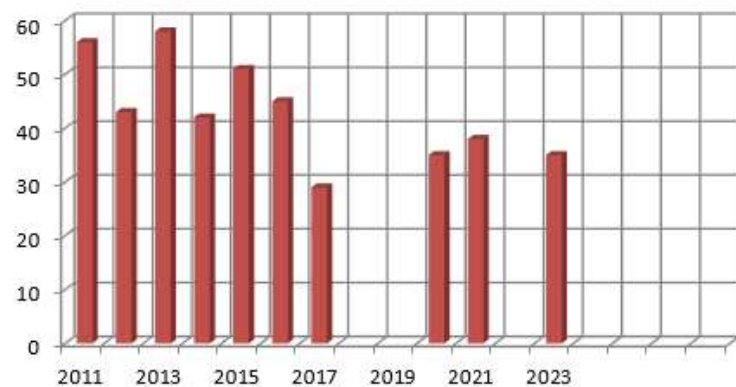

Sum rute 2 - YTRE SKJOLD VILTLAG

År	Km						Tot	Ukjent	SUM	% av kjente dyr				% Ukjent
		Bukk	Kolle	Spissbukk	Kalv					Bukk	Kolle	Spissbukk	Kalv	
2011	186	1,16	44	56	7	26	133	83	216	0,33	0,42	0,05	0,20	38,43
2012	192	0,99	32	55	12	36	135	56	191	0,24	0,41	0,09	0,27	29,32
2013	192	1,32	23	97	8	54	182	72	254	0,13	0,53	0,04	0,30	28,35
2014	192	0,83	9	36	9	2	56	103	159	0,16	0,64	0,16	0,04	64,78
2015	192	1,25	27	67	10	35	139	101	240	0,19	0,48	0,07	0,25	42,08
2016	192	0,81	14	35	5	18	72	84	156	0,19	0,49	0,07	0,25	53,85
2017	60	1,57	0	10	1	4	15	79	94	0,00	0,67	0,07	0,27	84,04
2018														
2019														
2020	120	1,43	9	9	0	3	21	150	171	0,43	0,43	0,00	0,14	87,72
2021	60	2,43	0	0	0	0	0	146	146	#DIV/0!	#DIV/0!	#DIV/0!	#DIV/0!	100,00
2022														
2023	60	2,02	0	0	0	0	0	121	121	#DIV/0!	#DIV/0!	#DIV/0!	#DIV/0!	100,00

Tellinger

Sett pr km

Makstelling rute 2 - YTRE SKJOLD VILTLAG

År	Km	Bukk	Kolle	Spissbukk	Kalv	Tot	Ukjent	SUM	Bukk	Kolle	Spissbukk	Kalv	% Ukjent	
2011	32	1,75	10	14	3	10	37	21	56	0,27	0,38	0,08	0,27	37,50
2012	32	1,34	8	12	5	8	33	19	43	0,24	0,36	0,15	0,24	44,19
2013	32	1,81	7	23	5	15	50	31	58	0,14	0,46	0,10	0,30	53,45
2014	32	1,31	5	14	9	2	30	28	42	0,17	0,47	0,30	0,07	66,67
2015	32	1,59	10	21	2	11	44	31	51	0,23	0,48	0,05	0,25	60,78
2016	32	1,41	5	12	2	7	26	39	45	0,19	0,46	0,08	0,27	86,67
2017	10	2,90	0	6	1	2	9	23	29	0,00	0,67	0,11	0,22	79,31
2018														
2019														
2020	20	1,75	2	3	0	2	7	29	35	0,29	0,43	0,00	0,29	82,86
2021	10	3,80	0	0	0	0	0	38	38	#DIV/0!	#DIV/0!	#DIV/0!	#DIV/0!	100,00
2022														
2023	10	3,50	0	0	0	0	0	35	35	#DIV/0!	#DIV/0!	#DIV/0!	#DIV/0!	100,00

Tellinger

Sett pr km