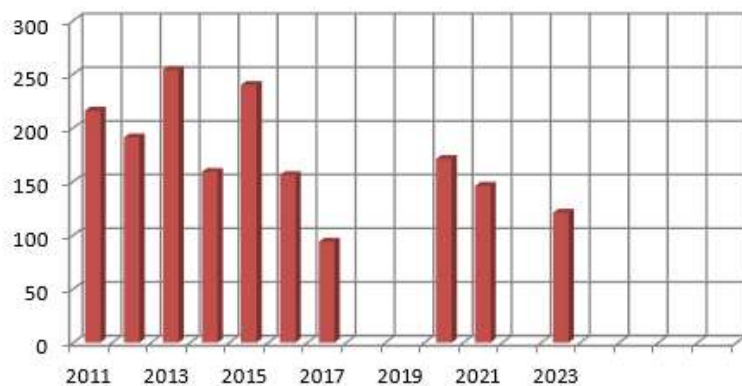

Sum rute 2 - YTRE SKJOLD VILTLAG

År	Km						Tot	Ukjent	SUM	% av kjente dyr				% Ukjent
		Bukk	Kolle	Spissbukk	Kalv					Bukk	Kolle	Spissbukk	Kalv	
2011	186	1,16	44	56	7	26	133	83	216	0,33	0,42	0,05	0,20	38,43
2012	192	0,99	32	55	12	36	135	56	191	0,24	0,41	0,09	0,27	29,32
2013	192	1,32	23	97	8	54	182	72	254	0,13	0,53	0,04	0,30	28,35
2014	192	0,83	9	36	9	2	56	103	159	0,16	0,64	0,16	0,04	64,78
2015	192	1,25	27	67	10	35	139	101	240	0,19	0,48	0,07	0,25	42,08
2016	192	0,81	14	35	5	18	72	84	156	0,19	0,49	0,07	0,25	53,85
2017	60	1,57	0	10	1	4	15	79	94	0,00	0,67	0,07	0,27	84,04
2018														
2019														
2020	120	1,43	9	9	0	3	21	150	171	0,43	0,43	0,00	0,14	87,72
2021	60	2,43	0	0	0	0	0	146	146	#DIV/0!	#DIV/0!	#DIV/0!	#DIV/0!	100,00
2022														
2023	60	2,02	0	0	0	0	0	121	121	#DIV/0!	#DIV/0!	#DIV/0!	#DIV/0!	100,00

Tellinger

Sett pr km

Makstelling rute 2 - YTRE SKJOLD VILTLAG

År	Km	Bukk	Kolle	Spissbukk	Kalv	Tot	Ukjent	SUM	Bukk	Kolle	Spissbukk	Kalv	% Ukjent	
2011	32	1,75	10	14	3	10	37	21	56	0,27	0,38	0,08	0,27	37,50
2012	32	1,34	8	12	5	8	33	19	43	0,24	0,36	0,15	0,24	44,19
2013	32	1,81	7	23	5	15	50	31	58	0,14	0,46	0,10	0,30	53,45
2014	32	1,31	5	14	9	2	30	28	42	0,17	0,47	0,30	0,07	66,67
2015	32	1,59	10	21	2	11	44	31	51	0,23	0,48	0,05	0,25	60,78
2016	32	1,41	5	12	2	7	26	39	45	0,19	0,46	0,08	0,27	86,67
2017	10	2,90	0	6	1	2	9	23	29	0,00	0,67	0,11	0,22	79,31
2018														
2019														
2020	20	1,75	2	3	0	2	7	29	35	0,29	0,43	0,00	0,29	82,86
2021	10	3,80	0	0	0	0	0	38	38	#DIV/0!	#DIV/0!	#DIV/0!	#DIV/0!	100,00
2022														
2023	10	3,50	0	0	0	0	0	35	35	#DIV/0!	#DIV/0!	#DIV/0!	#DIV/0!	100,00

Tellinger

Sett pr km