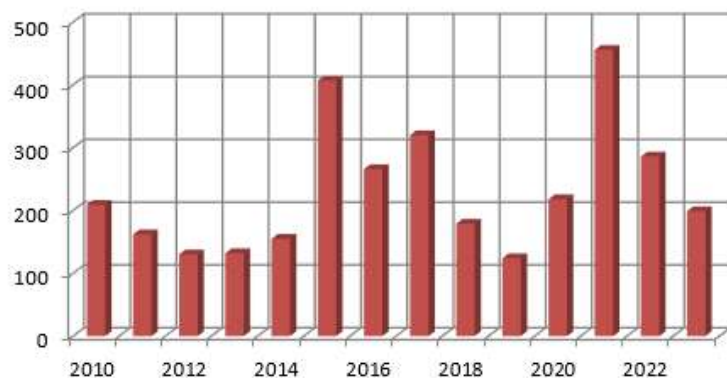

Sum rute 12 - Ølmedal

År	Km											% av kjente dyr				
		Bukk	Kolle	Spissbukk	Kalv	Tot	Ukjent	SUM	Bukk	Kolle	Spissbukk	Kalv	% Ukjent			
2010	96	2,18	7	61	1	38	107	102	209	0,07	0,57	0,01	0,36	48,80		
2011	96	1,69	7	49	4	33	93	69	162	0,08	0,53	0,04	0,35	42,59		
2012	64	2,03	23	38	0	9	70	60	130	0,33	0,54	0,00	0,13	46,15		
2013	48	2,75	16	36	1	29	82	50	132	0,20	0,44	0,01	0,35	37,88		
2014	96	1,61	16	54	1	41	112	43	155	0,14	0,48	0,01	0,37	27,74		
2015	96	4,24	22	110	13	82	227	180	407	0,10	0,48	0,06	0,36	44,23		
2016	96	2,77	18	54	5	40	117	149	266	0,15	0,46	0,04	0,34	56,02		
2017	80	4,00	23	88	3	67	181	139	320	0,13	0,49	0,02	0,37	43,44		
2018	64	2,80	16	44	6	37	103	76	179	0,16	0,43	0,06	0,36	42,46		
2019	32	3,88	11	38	5	32	86	38	124	0,13	0,44	0,06	0,37	30,65		
2020	80	2,73	19	50	8	34	111	107	218	0,17	0,45	0,07	0,31	49,08		
2021	96	4,75	21	83	15	61	180	276	456	0,12	0,46	0,08	0,34	60,53		
2022	64	4,47	18	61	1	40	120	166	286	0,15	0,51	0,01	0,33	58,04		
2023	64	3,11	12	48	1	29	90	109	199	0,13	0,53	0,01	0,32	54,77		

Tellinger