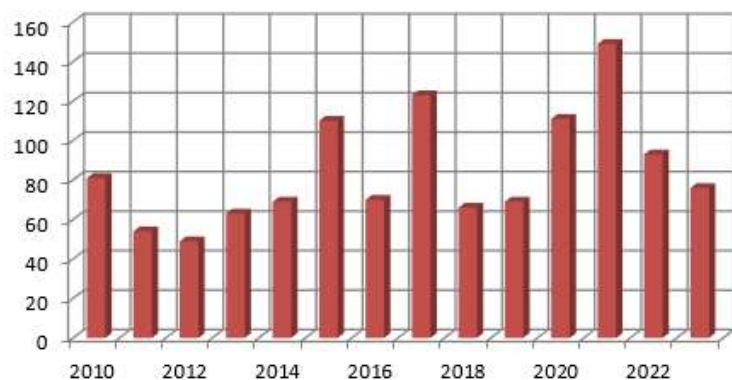

Tellinger

Sett pr km

Maks rute 12 - Ølmedal

% av kjente dyr

År	Km	Bukk	Kolle	Spissbukk Kalv	Tot	Ukjent	SUM	Bukk	Kolle	Spissbukk Kalv	% Ukjent			
2010	16	5,06	4	26	1	15	46	54	81	0,09	0,57	0,02	0,33	66,67
2011	16	3,38	2	21	2	11	36	22	54	0,06	0,58	0,06	0,31	40,74
2012	16	3,06	8	16	0	8	32	24	49	0,25	0,50	0,00	0,25	48,98
2013	16	3,94	13	18	1	14	46	32	63	0,28	0,39	0,02	0,30	50,79
2014	16	4,31	6	26	1	18	51	19	69	0,12	0,51	0,02	0,35	27,54
2015	16	6,88	5	30	4	23	62	60	110	0,08	0,48	0,06	0,37	54,55
2016	16	4,38	7	17	2	11	37	49	70	0,19	0,46	0,05	0,30	70,00
2017	16	7,69	11	33	2	26	72	53	123	0,15	0,46	0,03	0,36	43,09
2018	16	4,13	6	20	3	18	47	39	66	0,13	0,43	0,06	0,38	59,09
2019	16	4,31	7	22	3	17	49	21	69	0,14	0,45	0,06	0,35	30,43
2020	16	6,94	12	20	4	13	49	64	111	0,24	0,41	0,08	0,27	57,66
2021	16	9,31	6	26	6	22	60	104	149	0,10	0,43	0,10	0,37	69,80
2022	16	5,81	11	21	1	15	48	64	93	0,23	0,44	0,02	0,31	68,82
2023	16	4,75	5	29	1	17	52	39	76	0,10	0,56	0,02	0,33	51,32

Tellinger

Sett pr km