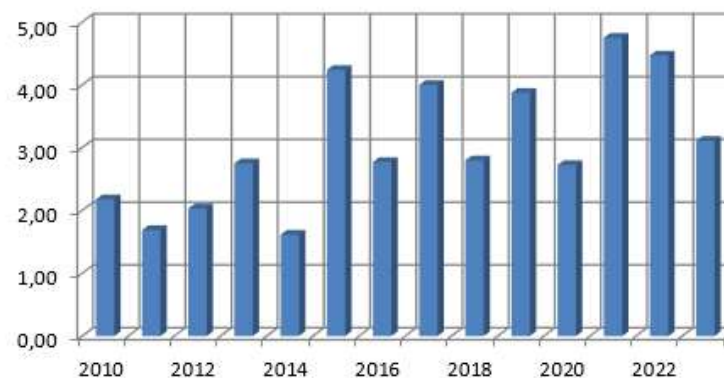

Sum rute 12 - Ølmedal

År	Km											% av kjente dyr				
		Bukk	Kolle	Spissbukk	Kalv	Tot	Ukjent	SUM	Bukk	Kolle	Spissbukk	Kalv	% Ukjent			
2010	96	2,18	7	61	1	38	107	102	209	0,07	0,57	0,01	0,36	48,80		
2011	96	1,69	7	49	4	33	93	69	162	0,08	0,53	0,04	0,35	42,59		
2012	64	2,03	23	38	0	9	70	60	130	0,33	0,54	0,00	0,13	46,15		
2013	48	2,75	16	36	1	29	82	50	132	0,20	0,44	0,01	0,35	37,88		
2014	96	1,61	16	54	1	41	112	43	155	0,14	0,48	0,01	0,37	27,74		
2015	96	4,24	22	110	13	82	227	180	407	0,10	0,48	0,06	0,36	44,23		
2016	96	2,77	18	54	5	40	117	149	266	0,15	0,46	0,04	0,34	56,02		
2017	80	4,00	23	88	3	67	181	139	320	0,13	0,49	0,02	0,37	43,44		
2018	64	2,80	16	44	6	37	103	76	179	0,16	0,43	0,06	0,36	42,46		
2019	32	3,88	11	38	5	32	86	38	124	0,13	0,44	0,06	0,37	30,65		
2020	80	2,73	19	50	8	34	111	107	218	0,17	0,45	0,07	0,31	49,08		
2021	96	4,75	21	83	15	61	180	276	456	0,12	0,46	0,08	0,34	60,53		
2022	64	4,47	18	61	1	40	120	166	286	0,15	0,51	0,01	0,33	58,04		
2023	64	3,11	12	48	1	29	90	109	199	0,13	0,53	0,01	0,32	54,77		

Sett pr km