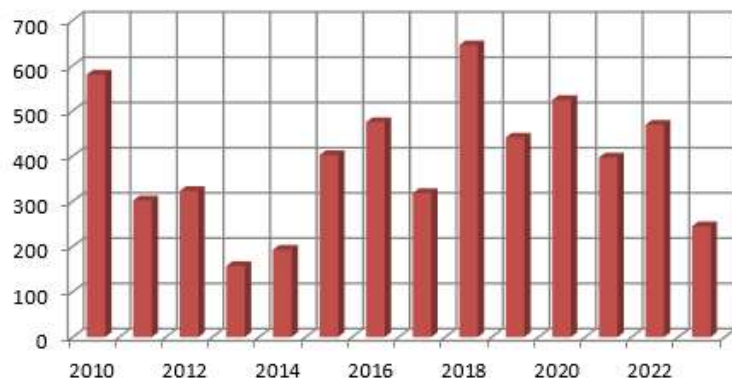

## Sum rute 6 - VATS VILTLAG

År	Km					Tot	Ukjent	SUM	% av kjente dyr				% Ukjent	
		Bukk	Kolle	Spissbukk	Kalv				Bukk	Kolle	Spissbukk	Kalv		
2010	132	4,39	0	0	0	0	580	580	#DIV/0!	#DIV/0!	#DIV/0!	#DIV/0!	100,00	
2011	90	3,36	4	8	1	5	18	284	302	0,22	0,44	0,06	0,28	94,04
2012	90	3,59	6	11	5	12	34	289	323	0,18	0,32	0,15	0,35	89,47
2013	90	1,74	7	26	4	11	48	109	157	0,15	0,54	0,08	0,23	69,43
2014	72	2,68	0	5	1	3	9	184	193	0,00	0,56	0,11	0,33	95,34
2015	72	5,58	0	14	3	13	30	372	402	0,00	0,47	0,10	0,43	92,54
2016	72	6,60	11	48	16	30	105	370	475	0,10	0,46	0,15	0,29	77,89
2017	72	4,42	0	0	0	0	0	318	318	#DIV/0!	#DIV/0!	#DIV/0!	#DIV/0!	100,00
2018	72	8,96	8	63	6	25	102	543	645	0,08	0,62	0,06	0,25	84,19
2019	72	6,13	15	68	13	54	150	291	441	0,10	0,45	0,09	0,36	65,99
2020	72	7,28	4	4	0	0	8	516	524	0,50	0,50	0,00	0,00	98,47
2021	72	5,51	0	0	0	0	0	397	397	#DIV/0!	#DIV/0!	#DIV/0!	#DIV/0!	100,00
2022	72	6,51	0	0	0	0	0	469	469	#DIV/0!	#DIV/0!	#DIV/0!	#DIV/0!	100,00
2023	72	3,40	0	1	0	1	2	243	245	0,00	0,50	0,00	0,50	99,18

### Tellinger