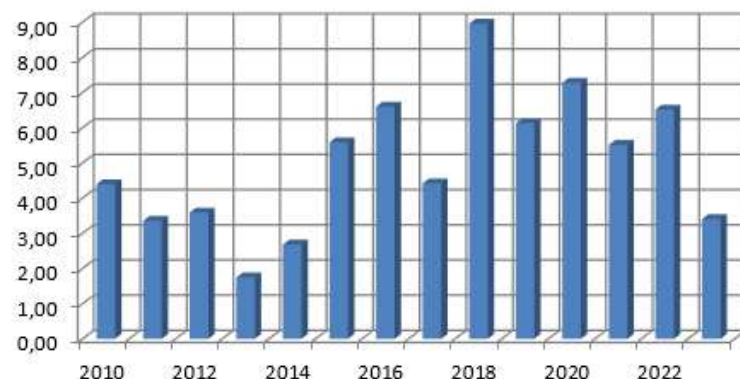

Sum rute 6 - VATS VILTLAG

År	Km					Tot	Ukjent	SUM	% av kjente dyr				% Ukjent	
		Bukk	Kolle	Spissbukk	Kalv				Bukk	Kolle	Spissbukk	Kalv		
2010	132	4,39	0	0	0	0	580	580	#DIV/0!	#DIV/0!	#DIV/0!	#DIV/0!	100,00	
2011	90	3,36	4	8	1	5	18	284	302	0,22	0,44	0,06	0,28	94,04
2012	90	3,59	6	11	5	12	34	289	323	0,18	0,32	0,15	0,35	89,47
2013	90	1,74	7	26	4	11	48	109	157	0,15	0,54	0,08	0,23	69,43
2014	72	2,68	0	5	1	3	9	184	193	0,00	0,56	0,11	0,33	95,34
2015	72	5,58	0	14	3	13	30	372	402	0,00	0,47	0,10	0,43	92,54
2016	72	6,60	11	48	16	30	105	370	475	0,10	0,46	0,15	0,29	77,89
2017	72	4,42	0	0	0	0	0	318	318	#DIV/0!	#DIV/0!	#DIV/0!	#DIV/0!	100,00
2018	72	8,96	8	63	6	25	102	543	645	0,08	0,62	0,06	0,25	84,19
2019	72	6,13	15	68	13	54	150	291	441	0,10	0,45	0,09	0,36	65,99
2020	72	7,28	4	4	0	0	8	516	524	0,50	0,50	0,00	0,00	98,47
2021	72	5,51	0	0	0	0	0	397	397	#DIV/0!	#DIV/0!	#DIV/0!	#DIV/0!	100,00
2022	72	6,51	0	0	0	0	0	469	469	#DIV/0!	#DIV/0!	#DIV/0!	#DIV/0!	100,00
2023	72	3,40	0	1	0	1	2	243	245	0,00	0,50	0,00	0,50	99,18

Sett pr km