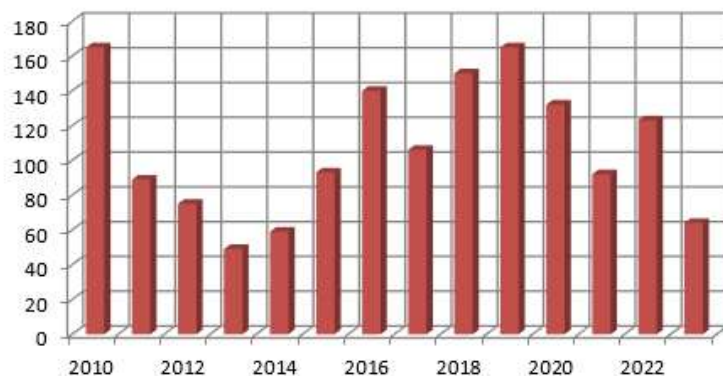

Maks rute 6 - VATS VILTLAG

År	Km									% av kjente dyr				
		Bukk	Kolle	Spissbukk	Kalv	Tot	Ukjent	SUM	Bukk	Kolle	Spissbukk	Kalv	% Ukjent	
2010	22	7,50	0	0	0	0	0	165	165	#DIV/0!	#DIV/0!	#DIV/0!	#DIV/0!	100,00
2011	15	5,93	1	5	1	3	10	84	89	0,10	0,50	0,10	0,30	94,38
2012	15	5,00	2	4	2	5	13	63	75	0,15	0,31	0,15	0,38	84,00
2013	15	3,27	4	12	2	6	24	34	49	0,17	0,50	0,08	0,25	69,39
2014	12	4,92	0	3	1	3	7	56	59	0,00	0,43	0,14	0,43	94,92
2015	12	7,75	0	5	3	4	12	87	93	0,00	0,42	0,25	0,33	93,55
2016	12	11,67	6	19	6	12	43	112	140	0,14	0,44	0,14	0,28	80,00
2017	12	8,83	0	0	0	0	0	106	106	#DIV/0!	#DIV/0!	#DIV/0!	#DIV/0!	100,00
2018	12	12,50	5	23	3	10	41	137	150	0,12	0,56	0,07	0,24	91,33
2019	12	13,75	9	26	8	21	64	104	165	0,14	0,41	0,13	0,33	63,03
2020	12	11,00	3	4	0	0	7	132	132	0,43	0,57	0,00	0,00	100,00
2021	12	7,67	0	0	0	0	0	92	92	#DIV/0!	#DIV/0!	#DIV/0!	#DIV/0!	100,00
2022	12	10,25	0	0	0	0	0	123	123	#DIV/0!	#DIV/0!	#DIV/0!	#DIV/0!	100,00
2023	12	5,33	0	1	0	1	2	64	64	0,00	0,50	0,00	0,50	100,00

Tellinger