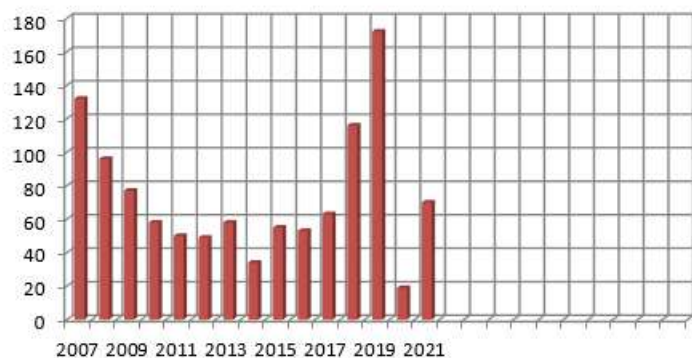

## Sum rute 5 - Ølensvåg

År	Km											% av kjente dyr				
		Bukk	Kolle	Spissbukk	Kalv	Tot	Ukjent	SUM	Bukk	Kolle	Spissbukk	Kalv	% Ukjent			
2007	28	4,71	2	48	12	32	94	38	132	0,02	0,51	0,13	0,34	28,79		
2008	30	3,20	3	4	2	3	12	84	96	0,25	0,33	0,17	0,25	87,50		
2009	30	2,57	0	34	11	15	60	17	77	0,00	0,57	0,18	0,25	22,08		
2010	30	1,93	4	22	0	15	41	17	58	0,10	0,54	0,00	0,37	29,31		
2011	30	1,67	0	21	0	13	34	16	50	0,00	0,62	0,00	0,38	32,00		
2012	30	1,63	0	33	5	1	39	10	49	0,00	0,85	0,13	0,03	20,41		
2013	30	1,93	4	25	6	14	49	9	58	0,08	0,51	0,12	0,29	15,52		
2014	30	1,13	0	10	0	3	13	21	34	0,00	0,77	0,00	0,23	61,76		
2015	30	1,83	2	24	5	12	43	12	55	0,05	0,56	0,12	0,28	21,82		
2016	30	1,77	0	25	3	8	36	17	53	0,00	0,69	0,08	0,22	32,08		
2017	30	2,10	0	20	0	13	33	30	63	0,00	0,61	0,00	0,39	47,62		
2018	48	2,42	4	21	10	10	45	71	116	0,09	0,47	0,22	0,22	61,21		
2019	48	3,58	9	54	14	22	99	73	172	0,09	0,55	0,14	0,22	42,44		
2020	40	0,48	0	0	0	0	0	19	19	#DIV/0!	#DIV/0!	#DIV/0!	#DIV/0!	100,00		
2021	48	1,46	3	26	6	12	47	23	70	0,06	0,55	0,13	0,26	32,86		

### Tellinger