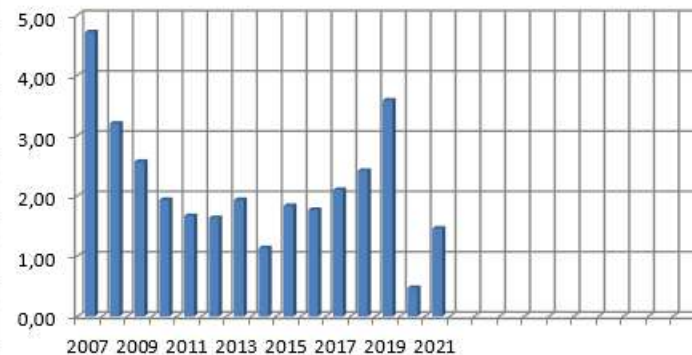

Sum rute 5 - Ølensvåg

År	Km											% av kjente dyr				
		Bukk	Kolle	Spissbukk	Kalv	Tot	Ukjent	SUM	Bukk	Kolle	Spissbukk	Kalv	% Ukjent			
2007	28	4,71	2	48	12	32	94	38	132	0,02	0,51	0,13	0,34	28,79		
2008	30	3,20	3	4	2	3	12	84	96	0,25	0,33	0,17	0,25	87,50		
2009	30	2,57	0	34	11	15	60	17	77	0,00	0,57	0,18	0,25	22,08		
2010	30	1,93	4	22	0	15	41	17	58	0,10	0,54	0,00	0,37	29,31		
2011	30	1,67	0	21	0	13	34	16	50	0,00	0,62	0,00	0,38	32,00		
2012	30	1,63	0	33	5	1	39	10	49	0,00	0,85	0,13	0,03	20,41		
2013	30	1,93	4	25	6	14	49	9	58	0,08	0,51	0,12	0,29	15,52		
2014	30	1,13	0	10	0	3	13	21	34	0,00	0,77	0,00	0,23	61,76		
2015	30	1,83	2	24	5	12	43	12	55	0,05	0,56	0,12	0,28	21,82		
2016	30	1,77	0	25	3	8	36	17	53	0,00	0,69	0,08	0,22	32,08		
2017	30	2,10	0	20	0	13	33	30	63	0,00	0,61	0,00	0,39	47,62		
2018	48	2,42	4	21	10	10	45	71	116	0,09	0,47	0,22	0,22	61,21		
2019	48	3,58	9	54	14	22	99	73	172	0,09	0,55	0,14	0,22	42,44		
2020	40	0,48	0	0	0	0	0	19	19	#DIV/0!	#DIV/0!	#DIV/0!	#DIV/0!	100,00		
2021	48	1,46	3	26	6	12	47	23	70	0,06	0,55	0,13	0,26	32,86		

Sett pr km