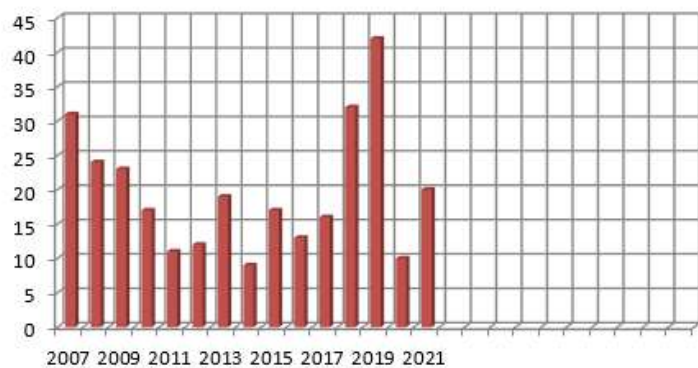

Maks rute 5 - Ølensvåg

År	Km											% av kjente dyr				
		Bukk	Kolle	Spissbukk Kalv	Tot	Ukjent	SUM	Bukk	Kolle	Spissbukk Kalv	% Ukjent					
2007	6	5,17	2	13	5	7	27	14	31	0,07	0,48	0,19	0,26	45,16		
2008	5	4,80	2	2	2	2	8	22	24	0,25	0,25	0,25	0,25	91,67		
2009	5	4,60	0	10	5	4	19	7	23	0,00	0,53	0,26	0,21	30,43		
2010	5	3,40	4	8	0	4	16	5	17	0,25	0,50	0,00	0,25	29,41		
2011	5	2,20	0	5	0	3	8	3	11	0,00	0,63	0,00	0,38	27,27		
2012	5	2,40	0	7	2	1	10	3	12	0,00	0,70	0,20	0,10	25,00		
2013	5	3,80	2	9	2	6	19	3	19	0,11	0,47	0,11	0,32	15,79		
2014	5	1,80	0	4	0	1	5	7	9	0,00	0,80	0,00	0,20	77,78		
2015	5	3,40	1	6	2	4	13	7	17	0,08	0,46	0,15	0,31	41,18		
2016	5	2,60	0	6	3	2	11	6	13	0,00	0,55	0,27	0,18	46,15		
2017	5	3,20	0	6	0	5	11	8	16	0,00	0,55	0,00	0,45	50,00		
2018	8	4,00	2	5	3	3	13	24	32	0,15	0,38	0,23	0,23	75,00		
2019	8	5,25	4	15	12	5	36	25	42	0,11	0,42	0,33	0,14	59,52		
2020	8	1,25	0	0	0	0	0	10	10	#DIV/0!	#DIV/0!	#DIV/0!	#DIV/0!	100,00		
2021	8	2,50	1	6	2	3	12	8	20	0,08	0,50	0,17	0,25	40,00		

Tellinger