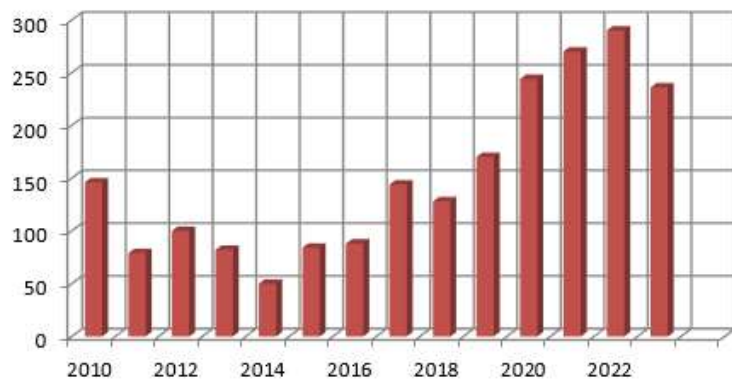

Tellinger

Sett pr km

Maks rute 4 - Bjoahalvøya

År	Km	% av kjente dyr													
		Bukk	Kolle	Spissbukk	Kalv	Tot	Ukjent	SUM	Bukk	Kolle	Spissbukk	Kalv	% Ukjent		
2010	33	4,42	8	43	10	31	92	54	146	0,09	0,47	0,11	0,34	36,99	
2011	33	2,39	7	24	4	22	57	35	79	0,12	0,42	0,07	0,39	44,30	
2012	33	3,03	9	33	5	22	69	43	100	0,13	0,48	0,07	0,32	43,00	
2013	33	2,48	8	34	4	21	67	26	82	0,12	0,51	0,06	0,31	31,71	
2014	29	1,72	6	17	4	17	44	25	50	0,14	0,39	0,09	0,39	50,00	
2015	32	2,63	6	27	3	19	55	31	84	0,11	0,49	0,05	0,35	36,90	
2016	32	2,75	14	29	4	17	64	29	88	0,22	0,45	0,06	0,27	32,95	
2017	33	4,36	15	51	12	35	113	36	144	0,13	0,45	0,11	0,31	25,00	
2018	28	4,57	17	44	15	32	108	40	128	0,16	0,41	0,14	0,30	31,25	
2019	29	5,86	15	73	5	45	138	62	170	0,11	0,53	0,04	0,33	36,47	
2020	30	8,13	21	90	9	61	181	67	244	0,12	0,50	0,05	0,34	27,46	
2021	36	7,50	25	109	14	67	215	86	270	0,12	0,51	0,07	0,31	31,85	
2022	30	9,67	29	106	12	61	208	82	290	0,14	0,51	0,06	0,29	28,28	
2023	36	6,56	26	88	12	57	183	76	236	0,14	0,48	0,07	0,31	32,20	

Tellinger

Sett pr km