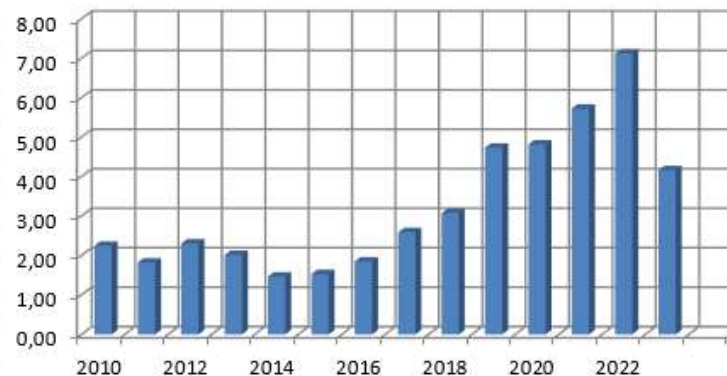

Sum rute 4 - Bjoahalvøya

% av kjente dyr

År	Km	Bukk	Kolle	Spissbukk	Kalv	Tot	Ukjent	SUM	Bukk	Kolle	Spissbukk	Kalv	% Ukjent	
2010	185	2,25	19	133	30	90	272	144	416	0,07	0,49	0,11	0,33	34,62
2011	198	1,82	19	114	13	93	239	122	361	0,08	0,48	0,05	0,39	33,80
2012	192	2,31	25	132	11	96	264	179	443	0,09	0,50	0,04	0,36	40,41
2013	195	2,02	33	164	11	111	319	74	393	0,10	0,51	0,03	0,35	18,83
2014	174	1,47	27	84	14	64	189	66	255	0,14	0,44	0,07	0,34	25,88
2015	192	1,53	23	105	7	74	209	85	294	0,11	0,50	0,03	0,35	28,91
2016	192	1,85	52	122	15	82	271	84	355	0,19	0,45	0,06	0,30	23,66
2017	198	2,59	46	173	29	123	371	142	513	0,12	0,47	0,08	0,33	27,68
2018	149	3,07	39	146	29	103	317	141	458	0,12	0,46	0,09	0,32	30,79
2019	174	4,74	53	294	19	203	569	255	824	0,09	0,52	0,03	0,36	30,95
2020	167	4,81	56	297	28	195	576	228	804	0,10	0,52	0,05	0,34	28,36
2021	207	5,72	92	423	30	277	822	363	1185	0,11	0,51	0,04	0,34	30,63
2022	147	7,12	89	367	31	242	729	318	1047	0,12	0,50	0,04	0,33	30,37
2023	213	4,16	83	358	27	206	674	213	887	0,12	0,53	0,04	0,31	24,01

Sett pr km