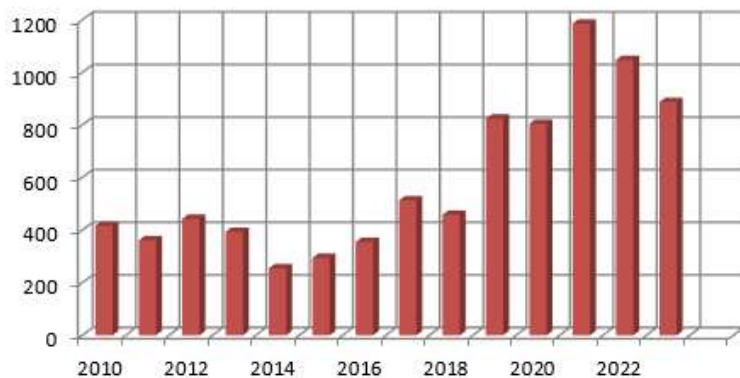

Sum rute 4 - Bjoahalvøya

% av kjente dyr

År	Km	Bukk	Kolle	Spissbukk	Kalv	Tot	Ukjent	SUM	Bukk	Kolle	Spissbukk	Kalv	% Ukjent	
2010	185	2,25	19	133	30	90	272	144	416	0,07	0,49	0,11	0,33	34,62
2011	198	1,82	19	114	13	93	239	122	361	0,08	0,48	0,05	0,39	33,80
2012	192	2,31	25	132	11	96	264	179	443	0,09	0,50	0,04	0,36	40,41
2013	195	2,02	33	164	11	111	319	74	393	0,10	0,51	0,03	0,35	18,83
2014	174	1,47	27	84	14	64	189	66	255	0,14	0,44	0,07	0,34	25,88
2015	192	1,53	23	105	7	74	209	85	294	0,11	0,50	0,03	0,35	28,91
2016	192	1,85	52	122	15	82	271	84	355	0,19	0,45	0,06	0,30	23,66
2017	198	2,59	46	173	29	123	371	142	513	0,12	0,47	0,08	0,33	27,68
2018	149	3,07	39	146	29	103	317	141	458	0,12	0,46	0,09	0,32	30,79
2019	174	4,74	53	294	19	203	569	255	824	0,09	0,52	0,03	0,36	30,95
2020	167	4,81	56	297	28	195	576	228	804	0,10	0,52	0,05	0,34	28,36
2021	207	5,72	92	423	30	277	822	363	1185	0,11	0,51	0,04	0,34	30,63
2022	147	7,12	89	367	31	242	729	318	1047	0,12	0,50	0,04	0,33	30,37
2023	213	4,16	83	358	27	206	674	213	887	0,12	0,53	0,04	0,31	24,01

Tellinger