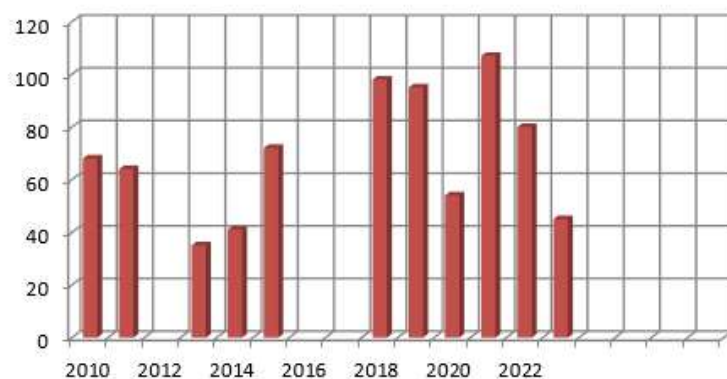

Sum rute 3 - Vikebygd											% av kjente dyr				
År	Km	Bukk	Kolle	Spissbukk	Kalv	Tot	Ukjent	SUM	Bukk	Kolle	Spissbukk	Kalv	% Ukjent		
2010	100	1,52	3	18	0	13	34	118	152	0,09	0,53	0,00	0,38	77,63	
2011	150	1,16	3	19	0	18	40	134	174	0,08	0,48	0,00	0,45	77,01	
2012															
2013	150	1,04	8	60	2	19	89	67	156	0,09	0,67	0,02	0,21	42,95	
2014	150	0,63	6	12	0	4	22	72	94	0,27	0,55	0,00	0,18	76,60	
2015	150	1,06	3	5	0	5	13	146	159	0,23	0,38	0,00	0,38	91,82	
2016															
2017															
2018	204	1,99	10	29	3	5	47	359	406	0,21	0,62	0,06	0,11	88,42	
2019	204	1,94	7	17	0	7	31	365	396	0,23	0,55	0,00	0,23	92,17	
2020	204	1,20	2	13	0	4	19	226	245	0,11	0,68	0,00	0,21	92,24	
2021	204	1,61	0	4	0	1	5	323	328	0,00	0,80	0,00	0,20	98,48	
2022	204	1,26	1	19	0	14	34	224	258	0,03	0,56	0,00	0,41	86,82	
2023	204	0,88	0	18	0	3	21	158	179	0,00	0,86	0,00	0,14	88,27	

Tellinger

Sett pr km

Maks rute 3 - Vikebygd

År	Km	% av kjente dyr												
		Bukk	Kolle	Spissbukk	Kalv	Tot	Ukjent	SUM	Bukk	Kolle	Spissbukk	Kalv	% Ukjent	
2010	25	2,72	2	9	0	8	19	51	68	0,11	0,47	0,00	0,42	75,00
2011	25	2,56	2	6	0	6	14	57	64	0,14	0,43	0,00	0,43	89,06
2012														
2013	25	1,40	3	20	1	10	34	22	35	0,09	0,59	0,03	0,29	62,86
2014	25	1,64	2	7	0	4	13	29	41	0,15	0,54	0,00	0,31	70,73
2015	25	2,88	1	5	0	5	11	71	72	0,09	0,45	0,00	0,45	98,61
2016														
2017														
2018	34	2,88	6	12	2	2	22	81	98	0,27	0,55	0,09	0,09	82,65
2019	34	2,79	6	8	0	3	17	89	95	0,35	0,47	0,00	0,18	93,68
2020	34	1,59	1	5	0	4	10	54	54	0,10	0,50	0,00	0,40	100,00
2021	34	3,15	0	3	0	1	4	105	107	0,00	0,75	0,00	0,25	98,13
2022	34	2,35	1	12	0	9	22	72	80	0,05	0,55	0,00	0,41	90,00
2023	34	1,32	0	8	0	2	10	37	45	0,00	0,80	0,00	0,20	82,22

Tellinger

Sett pr km