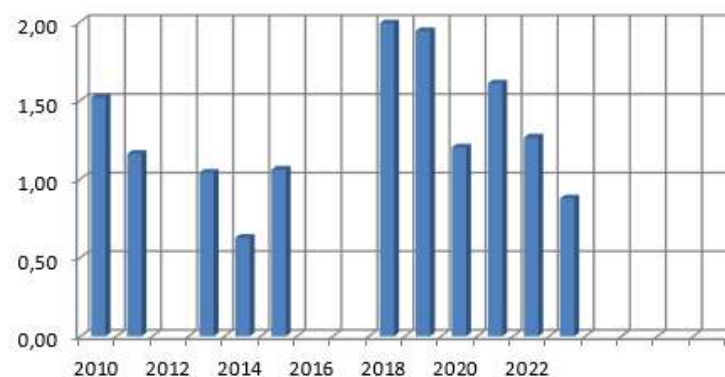

Sum rute 3 - Vikebygd											% av kjente dyr				
År	Km	Bukk	Kolle	Spissbukk	Kalv	Tot	Ukjent	SUM	Bukk	Kolle	Spissbukk	Kalv	% Ukjent		
2010	100	1,52	3	18	0	13	34	118	152	0,09	0,53	0,00	0,38	77,63	
2011	150	1,16	3	19	0	18	40	134	174	0,08	0,48	0,00	0,45	77,01	
2012															
2013	150	1,04	8	60	2	19	89	67	156	0,09	0,67	0,02	0,21	42,95	
2014	150	0,63	6	12	0	4	22	72	94	0,27	0,55	0,00	0,18	76,60	
2015	150	1,06	3	5	0	5	13	146	159	0,23	0,38	0,00	0,38	91,82	
2016															
2017															
2018	204	1,99	10	29	3	5	47	359	406	0,21	0,62	0,06	0,11	88,42	
2019	204	1,94	7	17	0	7	31	365	396	0,23	0,55	0,00	0,23	92,17	
2020	204	1,20	2	13	0	4	19	226	245	0,11	0,68	0,00	0,21	92,24	
2021	204	1,61	0	4	0	1	5	323	328	0,00	0,80	0,00	0,20	98,48	
2022	204	1,26	1	19	0	14	34	224	258	0,03	0,56	0,00	0,41	86,82	
2023	204	0,88	0	18	0	3	21	158	179	0,00	0,86	0,00	0,14	88,27	

Tellinger

Sett pr km

Maks rute 3 - Vikebygd

År	Km	% av kjente dyr												
		Bukk	Kolle	Spissbukk	Kalv	Tot	Ukjent	SUM	Bukk	Kolle	Spissbukk	Kalv	% Ukjent	
2010	25	2,72	2	9	0	8	19	51	68	0,11	0,47	0,00	0,42	75,00
2011	25	2,56	2	6	0	6	14	57	64	0,14	0,43	0,00	0,43	89,06
2012														
2013	25	1,40	3	20	1	10	34	22	35	0,09	0,59	0,03	0,29	62,86
2014	25	1,64	2	7	0	4	13	29	41	0,15	0,54	0,00	0,31	70,73
2015	25	2,88	1	5	0	5	11	71	72	0,09	0,45	0,00	0,45	98,61
2016														
2017														
2018	34	2,88	6	12	2	2	22	81	98	0,27	0,55	0,09	0,09	82,65
2019	34	2,79	6	8	0	3	17	89	95	0,35	0,47	0,00	0,18	93,68
2020	34	1,59	1	5	0	4	10	54	54	0,10	0,50	0,00	0,40	100,00
2021	34	3,15	0	3	0	1	4	105	107	0,00	0,75	0,00	0,25	98,13
2022	34	2,35	1	12	0	9	22	72	80	0,05	0,55	0,00	0,41	90,00
2023	34	1,32	0	8	0	2	10	37	45	0,00	0,80	0,00	0,20	82,22

Tellinger

Sett pr km