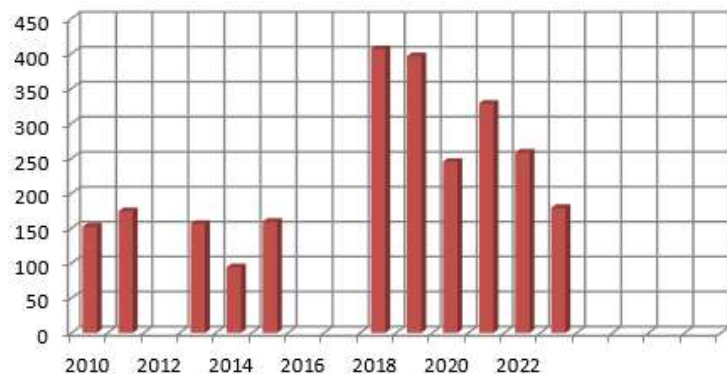

Sum rute 3 - Vikebygd											% av kjente dyr				
År	Km	Bukk	Kolle	Spissbukk	Kalv	Tot	Ukjent	SUM	Bukk	Kolle	Spissbukk	Kalv	% Ukjent		
2010	100	1,52	3	18	0	13	34	118	152	0,09	0,53	0,00	0,38	77,63	
2011	150	1,16	3	19	0	18	40	134	174	0,08	0,48	0,00	0,45	77,01	
2012															
2013	150	1,04	8	60	2	19	89	67	156	0,09	0,67	0,02	0,21	42,95	
2014	150	0,63	6	12	0	4	22	72	94	0,27	0,55	0,00	0,18	76,60	
2015	150	1,06	3	5	0	5	13	146	159	0,23	0,38	0,00	0,38	91,82	
2016															
2017															
2018	204	1,99	10	29	3	5	47	359	406	0,21	0,62	0,06	0,11	88,42	
2019	204	1,94	7	17	0	7	31	365	396	0,23	0,55	0,00	0,23	92,17	
2020	204	1,20	2	13	0	4	19	226	245	0,11	0,68	0,00	0,21	92,24	
2021	204	1,61	0	4	0	1	5	323	328	0,00	0,80	0,00	0,20	98,48	
2022	204	1,26	1	19	0	14	34	224	258	0,03	0,56	0,00	0,41	86,82	
2023	204	0,88	0	18	0	3	21	158	179	0,00	0,86	0,00	0,14	88,27	

Tellinger

Sett pr km

Maks rute 3 - Vikebygd

År	Km	% av kjente dyr												
		Bukk	Kolle	Spissbukk	Kalv	Tot	Ukjent	SUM	Bukk	Kolle	Spissbukk	Kalv	% Ukjent	
2010	25	2,72	2	9	0	8	19	51	68	0,11	0,47	0,00	0,42	75,00
2011	25	2,56	2	6	0	6	14	57	64	0,14	0,43	0,00	0,43	89,06
2012														
2013	25	1,40	3	20	1	10	34	22	35	0,09	0,59	0,03	0,29	62,86
2014	25	1,64	2	7	0	4	13	29	41	0,15	0,54	0,00	0,31	70,73
2015	25	2,88	1	5	0	5	11	71	72	0,09	0,45	0,00	0,45	98,61
2016														
2017														
2018	34	2,88	6	12	2	2	22	81	98	0,27	0,55	0,09	0,09	82,65
2019	34	2,79	6	8	0	3	17	89	95	0,35	0,47	0,00	0,18	93,68
2020	34	1,59	1	5	0	4	10	54	54	0,10	0,50	0,00	0,40	100,00
2021	34	3,15	0	3	0	1	4	105	107	0,00	0,75	0,00	0,25	98,13
2022	34	2,35	1	12	0	9	22	72	80	0,05	0,55	0,00	0,41	90,00
2023	34	1,32	0	8	0	2	10	37	45	0,00	0,80	0,00	0,20	82,22

Tellinger

Sett pr km